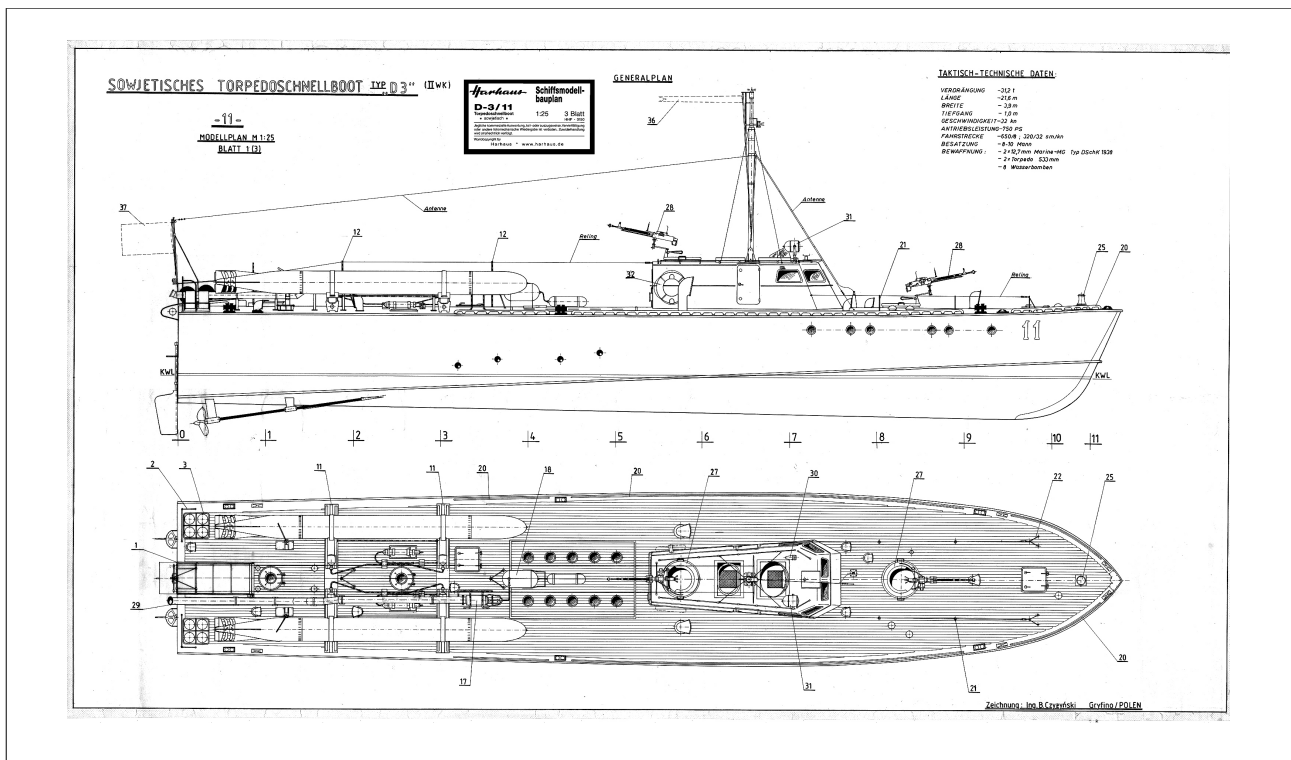

Harhaus

Schiffsmodellbau- Pläne

HHP-0150

Torpedo-Schnellboot Typ D3

Sowjetisches Torpedoschnellboot vom Typ "D3", aus der Zeit des Zweiten Weltkrieges.

Dargestellt ist das **Boot -11-** aus der "D3-Serie".

Der Bauplan ist auf 3 Bögen angelegt, er gibt das Boot mit allen Details wieder, mit Farbangaben und dem Tarnschema. Diese Boote erreichten mit 750 PS auf 3 Propeller 32 kn. Sie waren mit acht Wasserbomben, mit zwei Torpedos 533 mm und mit zwei 12.7mm-Marine-MG bewaffnet. Die Verdrängung lag bei 31.2 tons.

Plan Bestell-Nr: HHP-0150 : 3 Bögen : Planmaßstab: 1:25

Länge: 21,6 m
Breite: 3,9 m
Tiefgang: 1,0 m